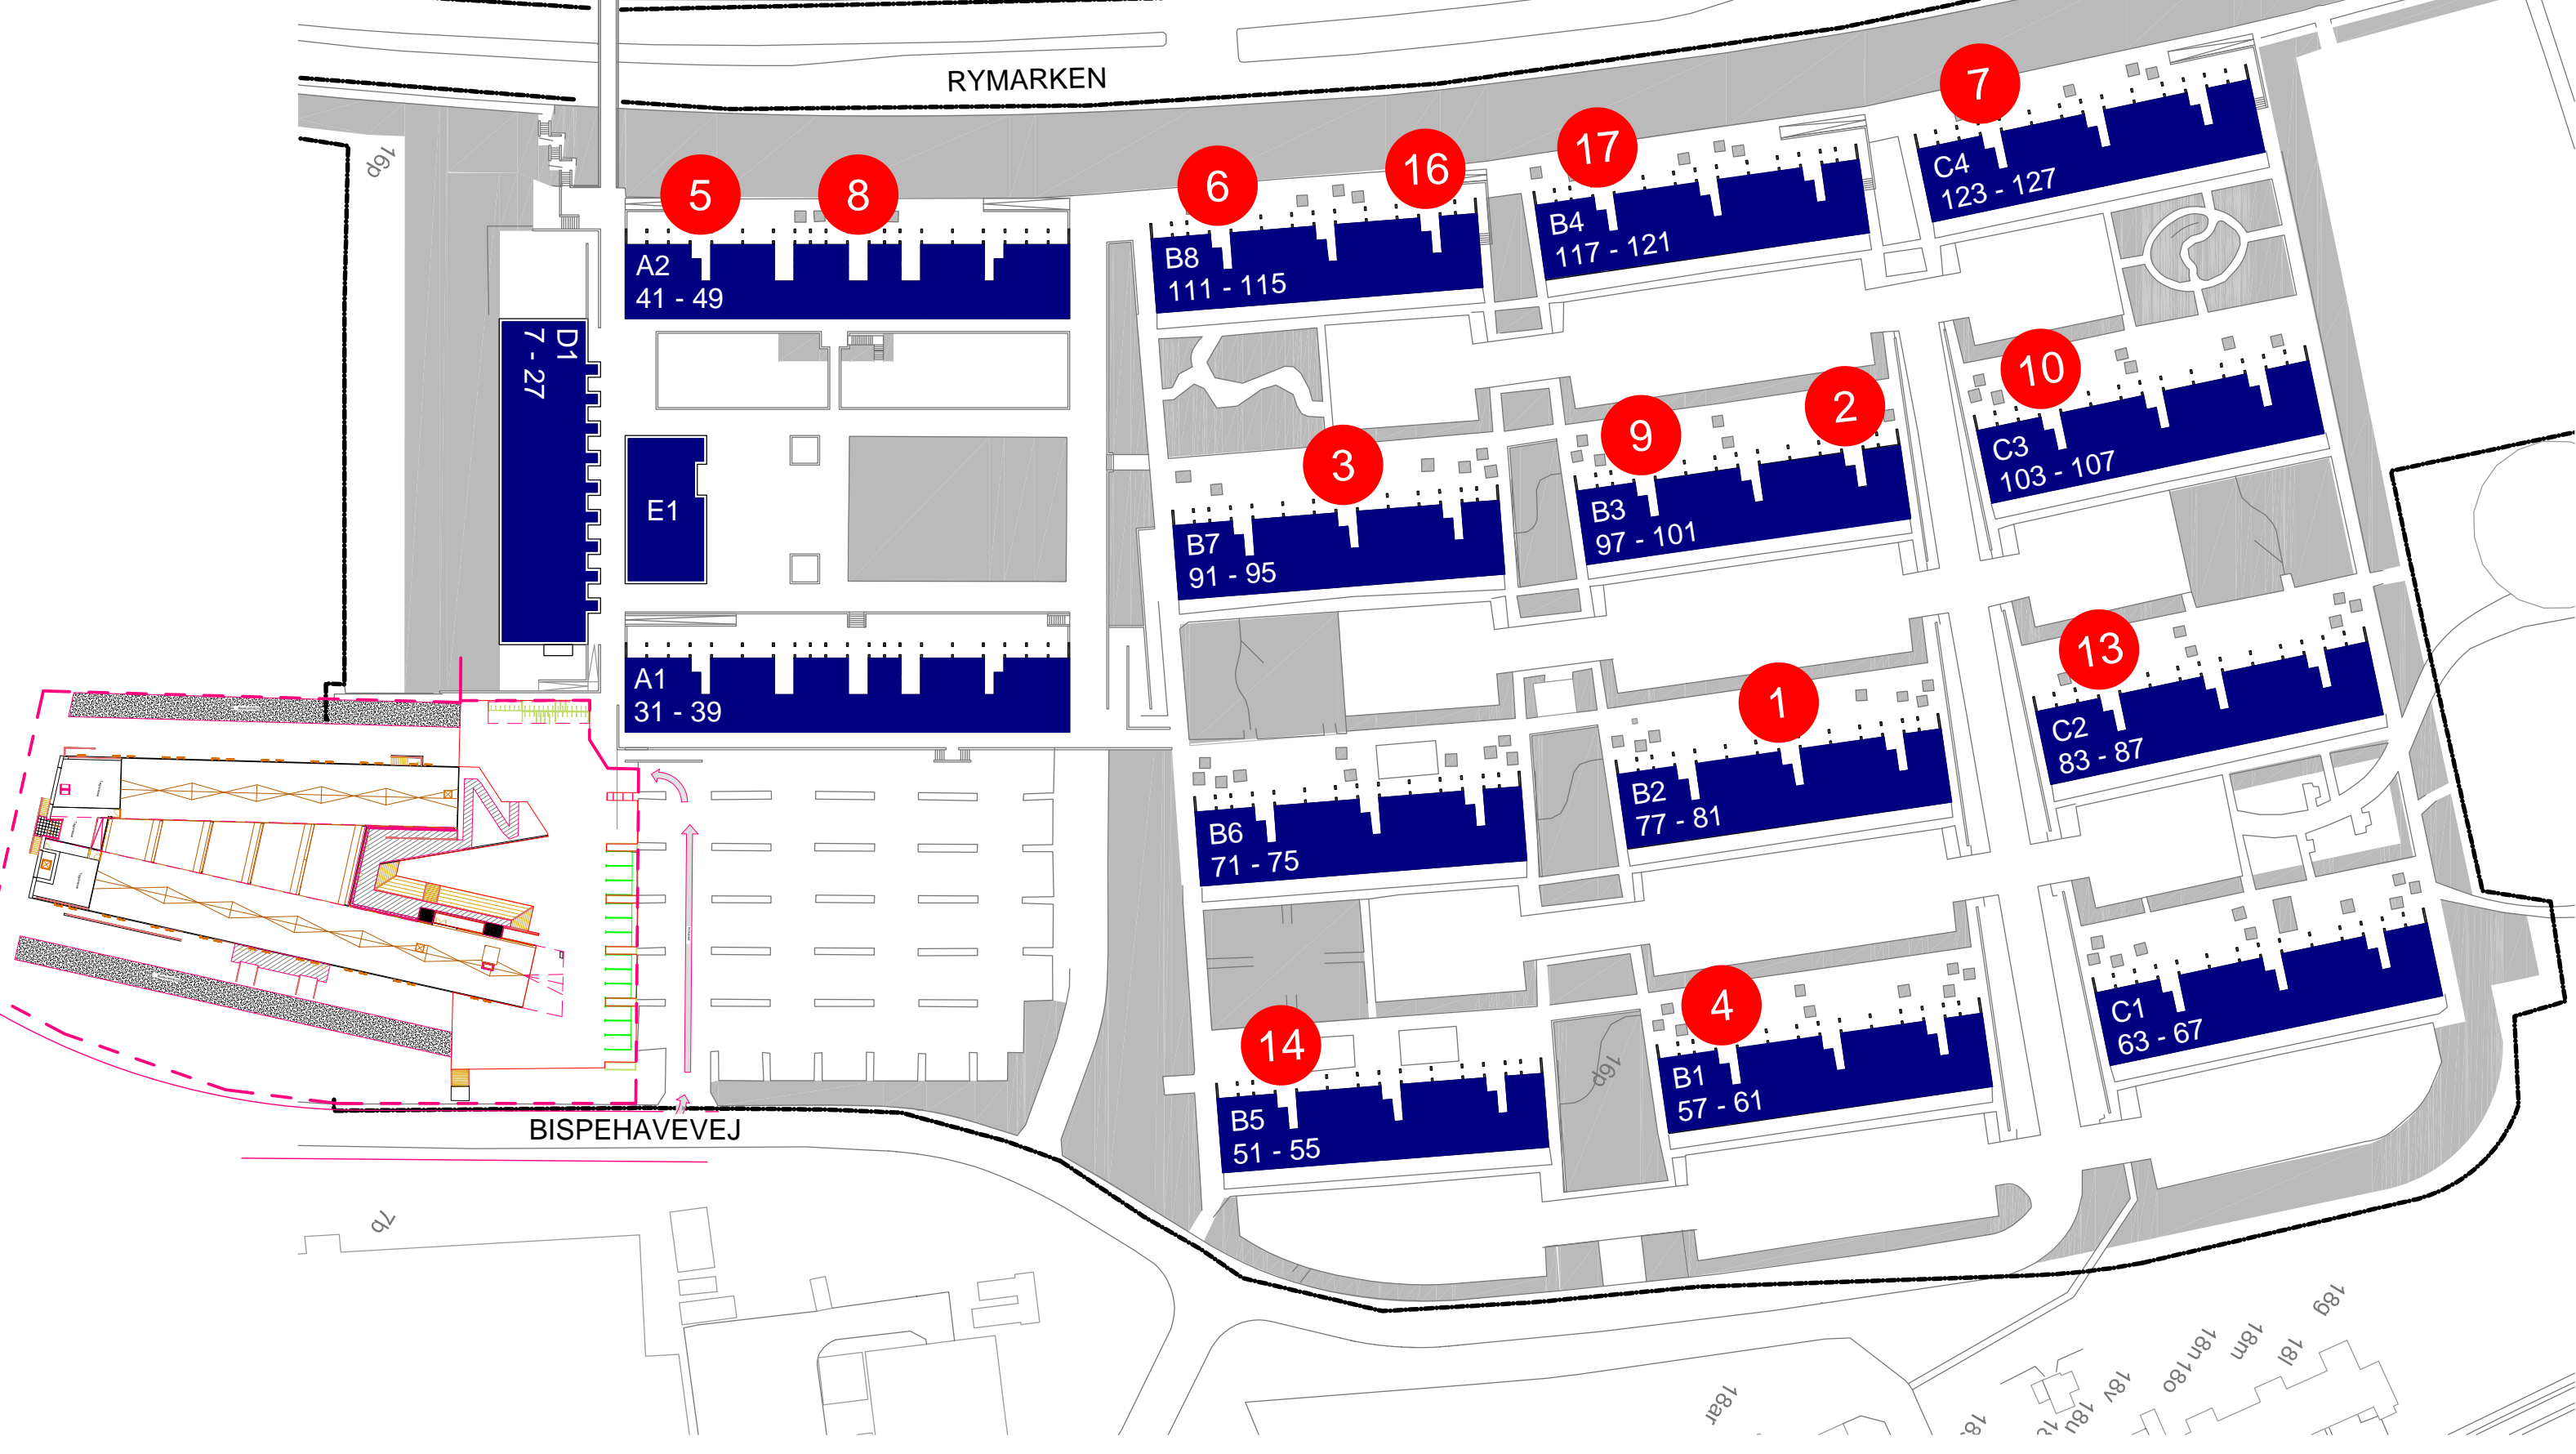

HASLE CENTERVEJ

| | | | |
|----|-------------|-------------------------|-------------------|
| 1 | BHV 77-79P | Syværkstedet | 40963886/60436232 |
| 2 | BHV 99P | Forældrehuset | 86990786 |
| 3 | BHV 91-93P | Bispehavens Børn & Unge | 61337719 |
| 4 | BHV 57P | Dartklubben | 20714805 |
| 5 | BHV 41P | FC Bispehaven | 52754600 |
| 6 | BHV 111P tv | Mødrekлубben/IPC | 22150351/20119167 |
| 6 | BHV 111P th | Bookinglokale | 86156688 |
| 7 | BHV 123P | Future 123 | 20910139 |
| 8 | BHV 49P | Future Dance | 86159197 |
| 9 | BHV 97P | Arabisk Mandeklub | 42221433 |
| 10 | BHV 103P | Café Loyal | 26280054 |
| 11 | HCV 279P | Afghansk Forening | 91657241 |
| 12 | HCV 231P | Music Makers | 60297394 |
| 13 | BHV 83P | Initiativgruppen | 86159197 |
| 14 | BHV 51P | Klodshans & Ung i fokus | 86159197 |
| 14 | BHV 51P | Kurdisk Forening | 61337719 |
| 15 | HCV 179U | Dansk/Arabisk Forening | 20301157 |
| 16 | BHV 117P | Somalisk Kvindeforening | 22995523 |
| 17 | BHV 119P | Under udlejning | 86156688 |
| 18 | HCV 279P | Afghansk Forening | 91657241 |